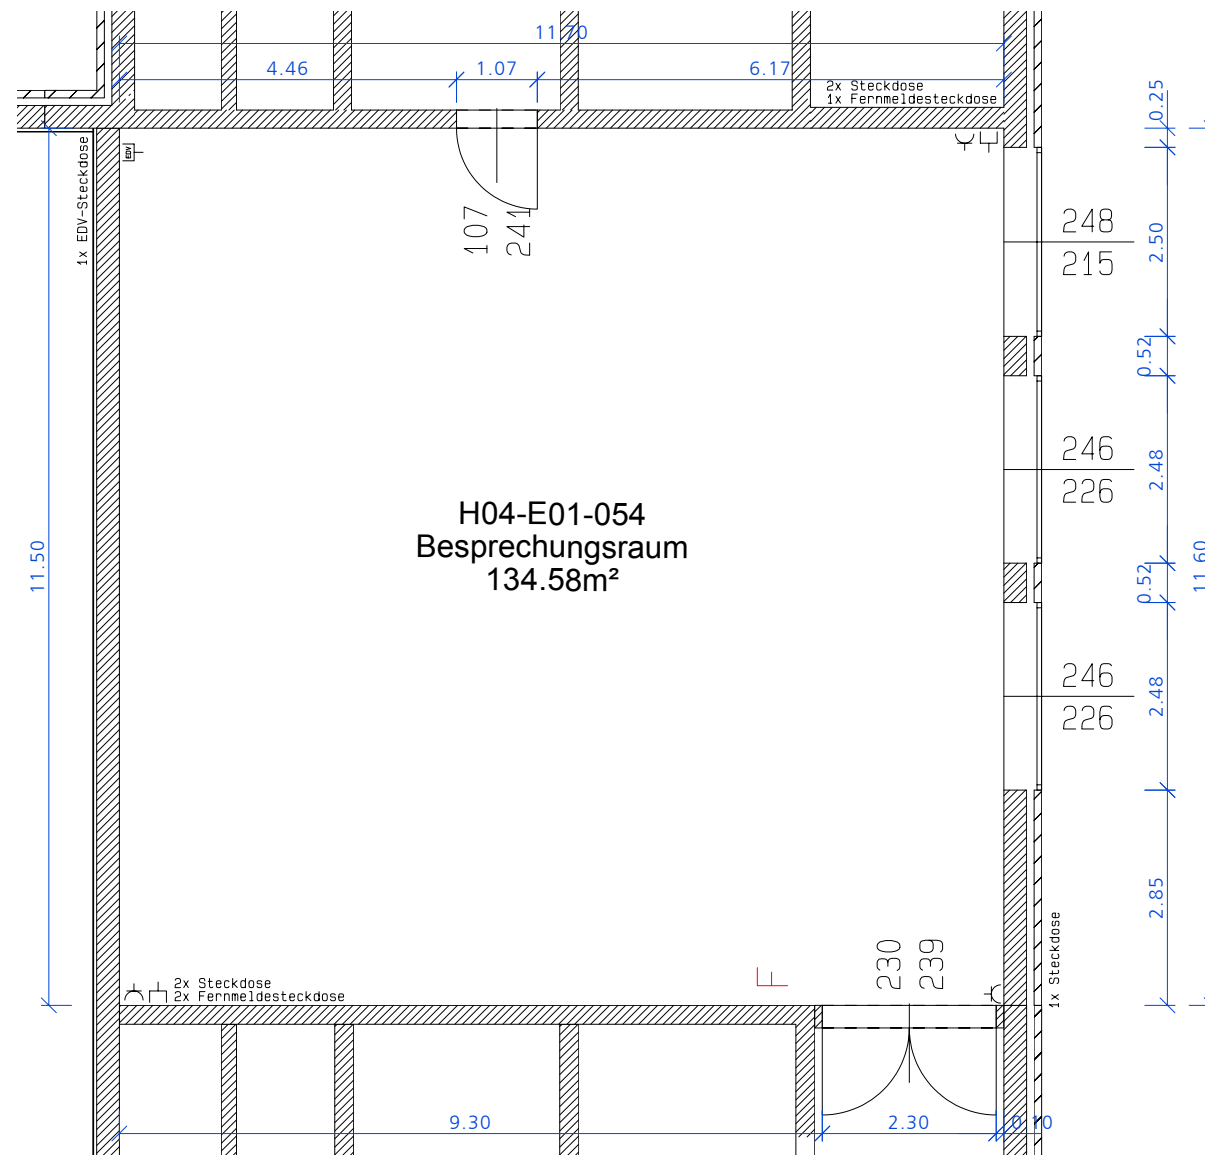

## Mietraum 04.01 054 - Regensburg

Standort	Kopffoyer Halle 4.1
Abmaße	11.70m x 11.50m
Fläche	134.58 m <sup>2</sup>
Raumhöhe	UK Decke 2.97m
	UK Lampen 2.87m
Wände	gestrichene Betonwände
Decke	abgehangene Rigipsdecke
Boden	Teppich anthrazit
Tageslicht	ja

### Nebenzimmer / Side rooms