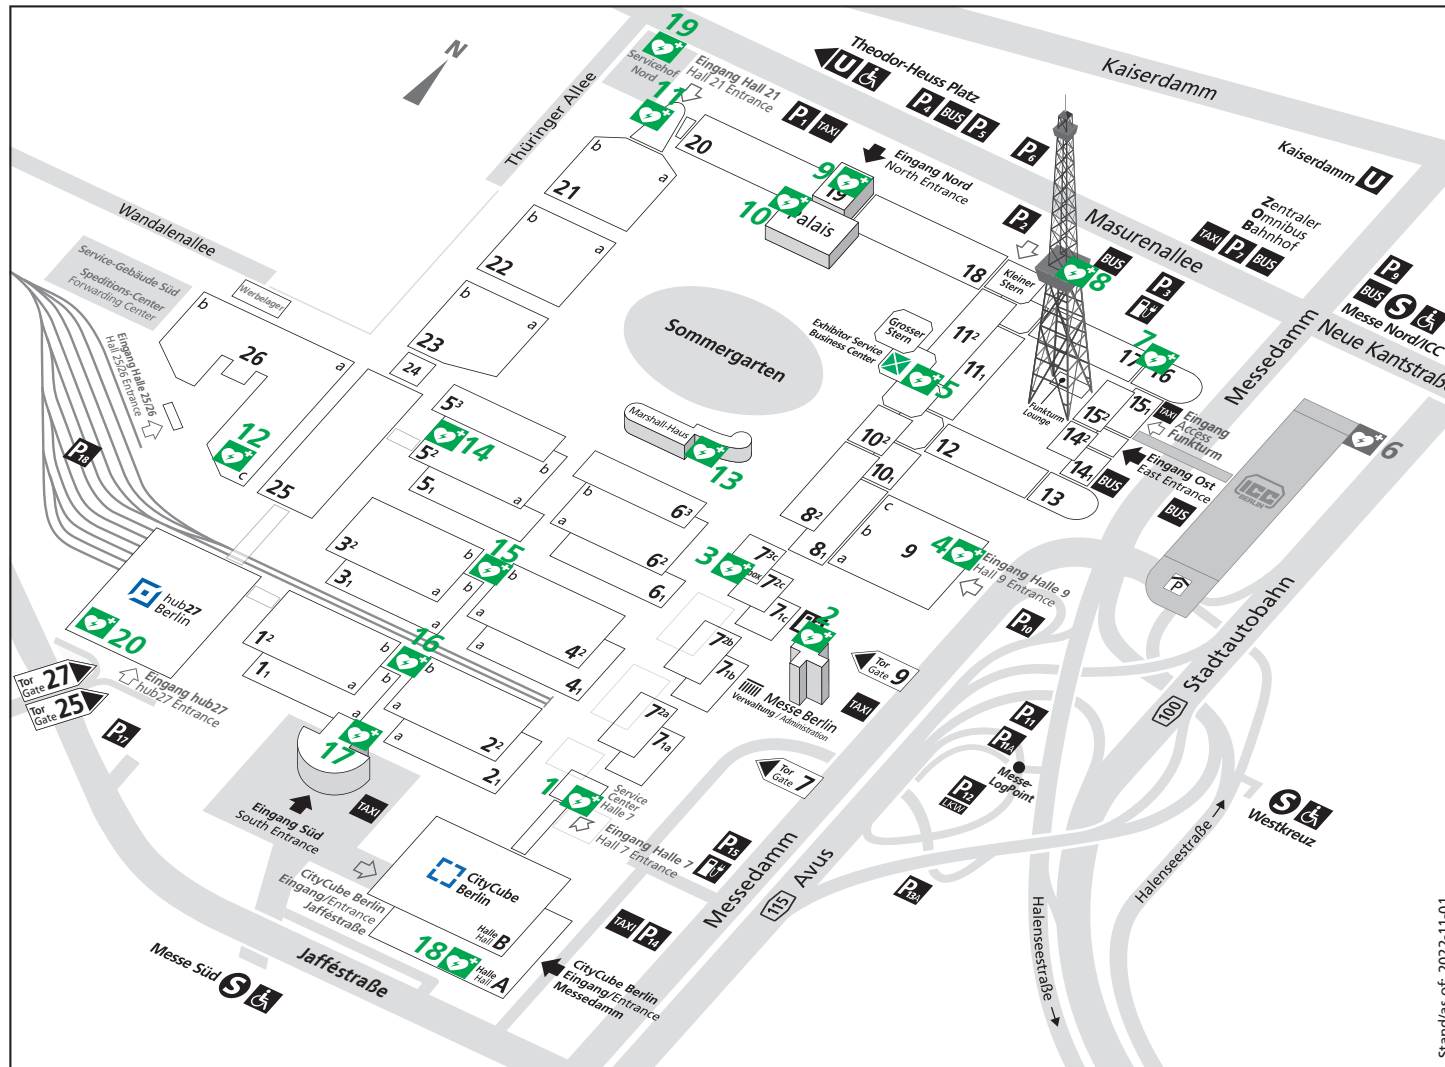

Messegelände · Exhibition Grounds

**Standorte Defibrillatoren**

- 1 Service Center Halle 7, EG neben Pförtner
- 2 VWG, Zugang Hauspost
- 3 Halle 7.3c, Lunchbox
- 4 Halle 9, neben Büro Halleninspektor
- 5 Grosser Stern  
Exhibitor Service/Business Center
- 6 ICC, Pförtner
- 7 Tor 16, Zugang Halleninspektor
- 8 Funkturm Restaurant
- 9 Halle 19, neben Büro Halleninspektor
- 10 Palais, neben Büro TPK
- 11 Eingang Halle 21
- 12 Halle 26c, neben Büro Halleninspektor
- 13 Marshall-Haus
- 14 Foyer 5.2, neben Büro Halleninspektor
- 15 Foyer 3.2/4.2, neben Büro Halleninspektor
- 16 Foyer 1.2/2.2, neben Büro Halleninspektor
- 17 Eingang Süd  
Ostseite Mitte neben Wandhydrant
- 18 CityCube Berlin, neben Pförtner
- 19 Servicehof Nord, Haus 4
- 20 hub 27